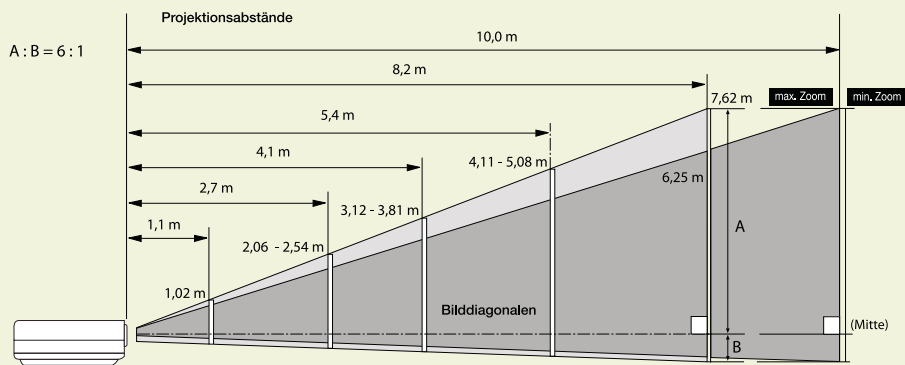

## Bildformat 4 : 3

## Modell

LC-XD25

<b>Projektortyp</b>	XGA-LCD-Video- / Datenprojektor
<b>LCD-Panel-System</b>	3 x 0,63" Poli-Si-TFT-LCD-Panels
<b>Auflösung</b>	XGA (1.024 x 768)
<b>Lichtleistung</b>	2.500 Lumen (78% ECO-Mode)
<b>Kontrastverhältnis</b>	600 : 1
<b>Gleichmäßigkeit der Ausleuchtung</b>	85%
<b>Projektionslampe</b>	175 Watt UHP
<b>Lampenlebensdauer</b>	3.500 h ECO-Mode / 2.000 h Normal-Mode
<b>Objektiv</b>	f= 17,4 - 21,1 mm; F= 1,77 - 1,99 man. Zoom / Fokus Verhältnis: 1,36 - 1,65 : 1
<b>Bilddiagonale</b>	1,02 - 7,62 m
<b>Keystone-Korrektur</b>	digital: ± 20° vertikal
<b>Grafikstandard</b>	XGA, SVGA, VGA, MAC (UXGA / WXGA / SXGA+ / SXGA komprimiert)
<b>Videostandard</b>	PAL, PAL-M, PAL-N, SECAM, NTSC, NTSC4.43 HDTV 1080i / 50, 1080i / 60, 1035i, 720p, 480p, 480i, 575p, 575i kompatibel
<b>Eingänge</b>	
<b>Eingänge Computer</b>	1 x D-Sub 15-pin (RGB analog, Komponenten, S-Video) 1 x D-Sub 15-pin (RGB analog oder Monitor RGB analog) 1 x 3,5 mm Audio Mini Jack (stereo)
<b>Eingänge Video</b>	1 x RCA (Komposit) 2 x RCA Audio (R / L mono)
<b>Weitere Eingänge</b>	1 x Mini DIN 8-pin (RS232 kompatibel)
<b>Ausgänge</b>	1 x D-Sub 15-pin (Monitor RGB analog) (variabel – siehe Eingänge Computer) 1 x 3,5 mm Audio Mini Jack (stereo und variabel)
<b>Stromversorgung</b>	100 - 240 V, 50 / 60 Hz
<b>Leistungsaufnahme</b>	225 Watt Normal-Mode, 185 Watt ECO-Mode (7 Watt Standby, 4 Watt Standby ECO)
<b>Lüftergeräusch</b>	30,9 dBA ECO-Mode / 34,6 dBA Normal-Mode
<b>Frequenzbereich</b>	Automatische Frequenzkontrolle H-Sync 15 kHz - 100 kHz V-Sync 50 Hz - 100 Hz Dot-Clock 140 MHz
<b>Maße (H x B x T)</b>	76,1 x 265 x 189 mm
<b>Gewicht</b>	1,6 kg
<b>Lieferumfang</b>	Bedienungsanleitung (CD-Rom), Quick-Guide, IR-Fernbedienung (inkl. Batterien), Computerkabel (D-Sub 15-pin - D-Sub 15-pin), Objektivabdeckung, Pin-Code-Label, Tragetasche, Netzkabel, Ferritkern.